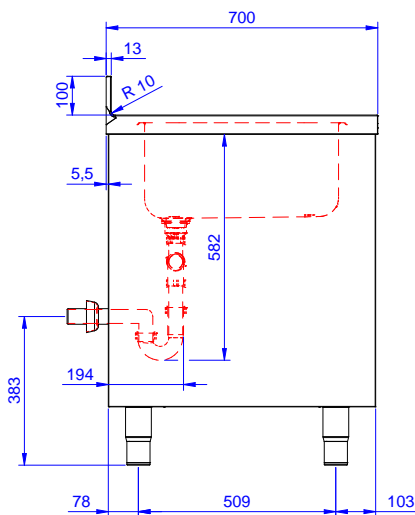

Preparazione Statica EB Line Lavatoio armadiato con 2 vasche, da 1200 mm

ARTICOLO N° _____

MODELLO N° _____

NOME _____

SIS # _____

AIA # _____

132918 (ML2S1217N)

Lavatoio armadiato con 2
vasche 500x500 mm, da
1200 mm

Descrizione

Articolo N°

Lavatoio in acciaio inox AISI 304 con piano di lavoro da 50 mm e spessore 8/10. Insonorizzato con piega salvamani sui bordi e dotato di involucro perimetrale ed angoli saldati. Porte scorrevoli fonoassorbente. Piedini regolabili in altezza. Alzatina paraspruzzi posteriore con raggiatura 10 mm, altezza 100 mm e spessore 13 mm. Due vasche da 500x500xh300 mm dotate di tubo troppopieno e piletta di scarico da 2".

Accessori opzionali

- Kit 4 ruote, di cui due con freno, diametro 100 mm, per tavoli armadiati (altezza complessiva su ruote = 860 mm) PNC 855299
- Sifone singolo in plastica da 1,5" per tavoli con vasca PNC 855306
- Rubinetto con leva a gomito con canna, 3/4" monoforo PNC 855322
- Rubinetto con leva a gomito con canna corta, 3/4" monoforo PNC 855323
- Rubinetto a pedale con canna e con pedali caldo e freddo, 3/4" PNC 855328

Approvazione: _____

Fronte

Lato

D = Scarico acqua

Alto

Informazioni chiave

Larghezza armadio:	
132918 (ML2S1217N)	1145 mm
Profondità armadio:	645 mm
Altezza armadietto:	385 mm
Dimensioni esterne, larghezza:	1200 mm
Dimensioni esterne, profondità:	700 mm
Dimensioni esterne, altezza:	1000 mm
Dimensione alzatina, altezza:	100 mm
Dimensione alzatina, profondità:	13 mm
Dimensione alzatina, raggio:	R=10
Numero di vasche:	2
Dimensione vasca:	500x500xH250
Numero e tipologia di porte:	2 Scorrevole
Peso netto:	55 kg