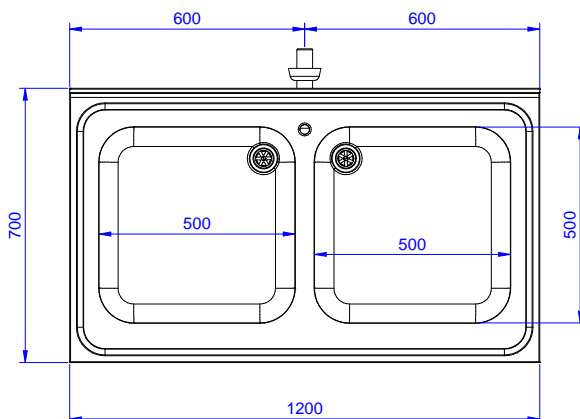

Preparazione Statica EB Line Lavatoio armadiato con 2 vasche, da 1200 mm

ARTICOLO N° _____

MODELLO N° _____

NOME _____

SIS # _____

AIA # _____

132918 (ML2S1217N)

Lavatoio armadiato con 2
vasche 500x500 mm, da
1200 mm

Descrizione

Articolo N°

Lavatoio in acciaio inox AISI 304 con piano di lavoro da 50 mm e spessore 8/10. Insonorizzato con piega salvamani sui bordi e dotato di involucro perimetrale ed angoli saldati. Porte scorrevoli fonoassorbente. Piedini regolabili in altezza. Alzatina paraspruzzi posteriore con raggiatura 10 mm, altezza 100 mm e spessore 13 mm. Due vasche da 500x500xh300 mm dotate di tubo troppopieno e piletta di scarico da 2".

Accessori opzionali

- Kit 4 ruote, di cui due con freno, diametro 100 mm, per tavoli armadiati (altezza complessiva su ruote = 860 mm) PNC 855299
- Sifone singolo in plastica da 1,5" per tavoli con vasca PNC 855306
- Rubinetto con leva a gomito con canna, 3/4" monoforo PNC 855322
- Rubinetto con leva a gomito con canna corta, 3/4" monoforo PNC 855323
- Rubinetto a pedale con canna e con pedali caldo e freddo, 3/4" PNC 855328

Approvazione: _____

Fronte

Lato

D = Scarico acqua

Alto

Informazioni chiave

Larghezza armadio:	
132918 (ML2S1217N)	1145 mm
Profondità armadio:	645 mm
Altezza armadietto:	385 mm
Dimensioni esterne, larghezza:	1200 mm
Dimensioni esterne, profondità:	700 mm
Dimensioni esterne, altezza:	1000 mm
Dimensione alzatina, altezza:	100 mm
Dimensione alzatina, profondità:	13 mm
Dimensione alzatina, raggio:	R=10
Numero di vasche:	2
Dimensione vasca:	500x500xH250
Numero e tipologia di porte:	2 Scorrevole
Peso netto:	55 kg