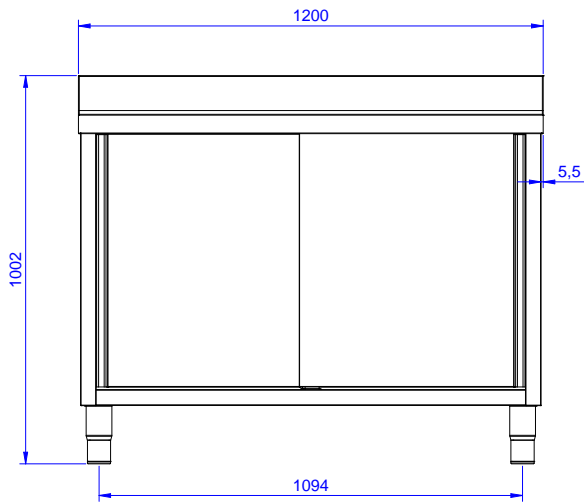

Preparazione Statica EB Line Lavatoio armadiato con 2 vasche, da 1200 mm

ARTICOLO N° _____

MODELLO N° _____

NOME _____

SIS # _____

AIA # _____

132918 (ML2S1217N)

Lavatoio armadiato con 2
vasche 500x500 mm, da
1200 mm

Descrizione

Articolo N°

Lavatoio in acciaio inox AISI 304 con piano di lavoro da 50 mm e spessore 8/10. Insonorizzato con piega salvamani sui bordi e dotato di involucro perimetrale ed angoli saldati. Porte scorrevoli fonoassorbente. Piedini regolabili in altezza. Alzatina paraspruzzi posteriore con raggiatura 10 mm, altezza 100 mm e spessore 13 mm. Due vasche da 500x500xh300 mm dotate di tubo troppopieno e piletta di scarico da 2".

Accessori opzionali

- Kit 4 ruote, di cui due con freno, diametro 100 mm, per tavoli armadiati (altezza complessiva su ruote = 860 mm) PNC 855299
- Sifone singolo in plastica da 1,5" per tavoli con vasca PNC 855306
- Rubinetto con leva a gomito con canna, 3/4" monoforo PNC 855322
- Rubinetto con leva a gomito con canna corta, 3/4" monoforo PNC 855323
- Rubinetto a pedale con canna e con pedali caldo e freddo, 3/4" PNC 855328

Approvazione: _____

Fronte

Lato

D = Scarico acqua

Alto

Informazioni chiave

Larghezza armadio:	
132918 (ML2S1217N)	1145 mm
Profondità armadio:	645 mm
Altezza armadietto:	385 mm
Dimensioni esterne, larghezza:	1200 mm
Dimensioni esterne, profondità:	700 mm
Dimensioni esterne, altezza:	1000 mm
Dimensione alzatina, altezza:	100 mm
Dimensione alzatina, profondità:	13 mm
Dimensione alzatina, raggio:	R=10
Numero di vasche:	2
Dimensione vasca:	500x500xH250
Numero e tipologia di porte:	2 Scorrevole
Peso netto:	55 kg